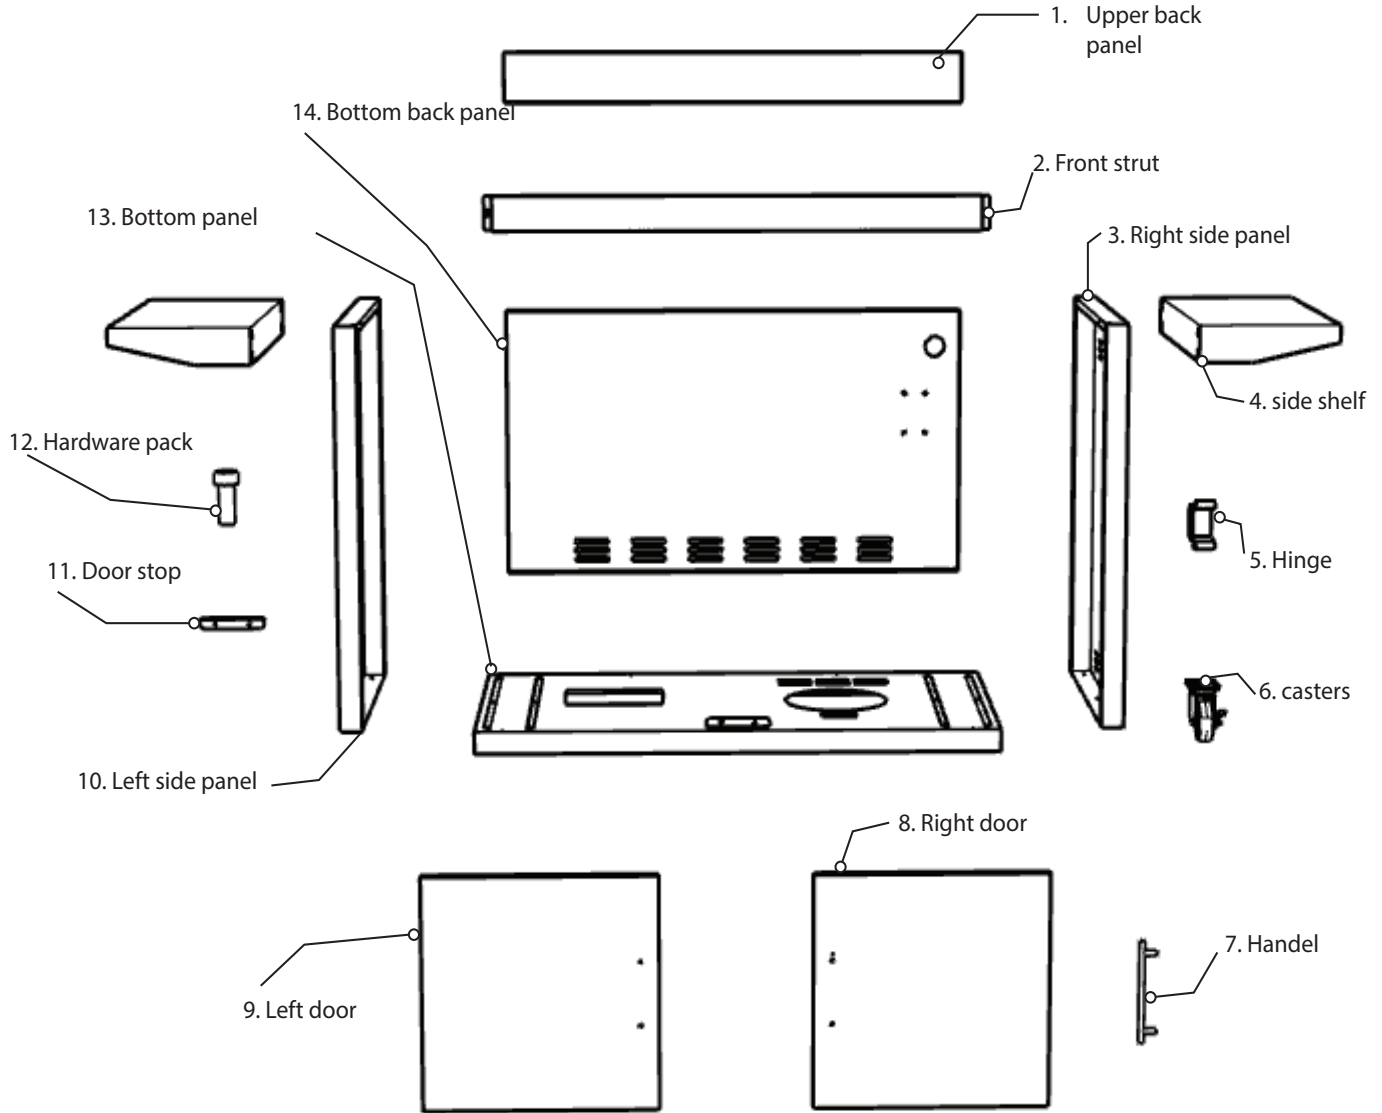

Blaze 40" Grill cart

Blaze Part Number: Reference Guide			
1. BLZ-40C-024SC	10. BLZ-32C-023LS SC		
2. BLZ-40C-017SC	11. BLZ-AD25R-004SC		
3. BLZ-32C-023RS SC	12. BLZ-CART-HARDWARE		
4. BLZ-32C-016	13. BLZ-40C-018SC		
5. BLZ-AD32-007	14. BLZ-40C-009		
6. BLZ-32C-022	15.		
7. BLZ-D/DR-2	16.		
8. BLZ-40C-015RD SC	17.		
9. BLZ-40C-015LD SC			